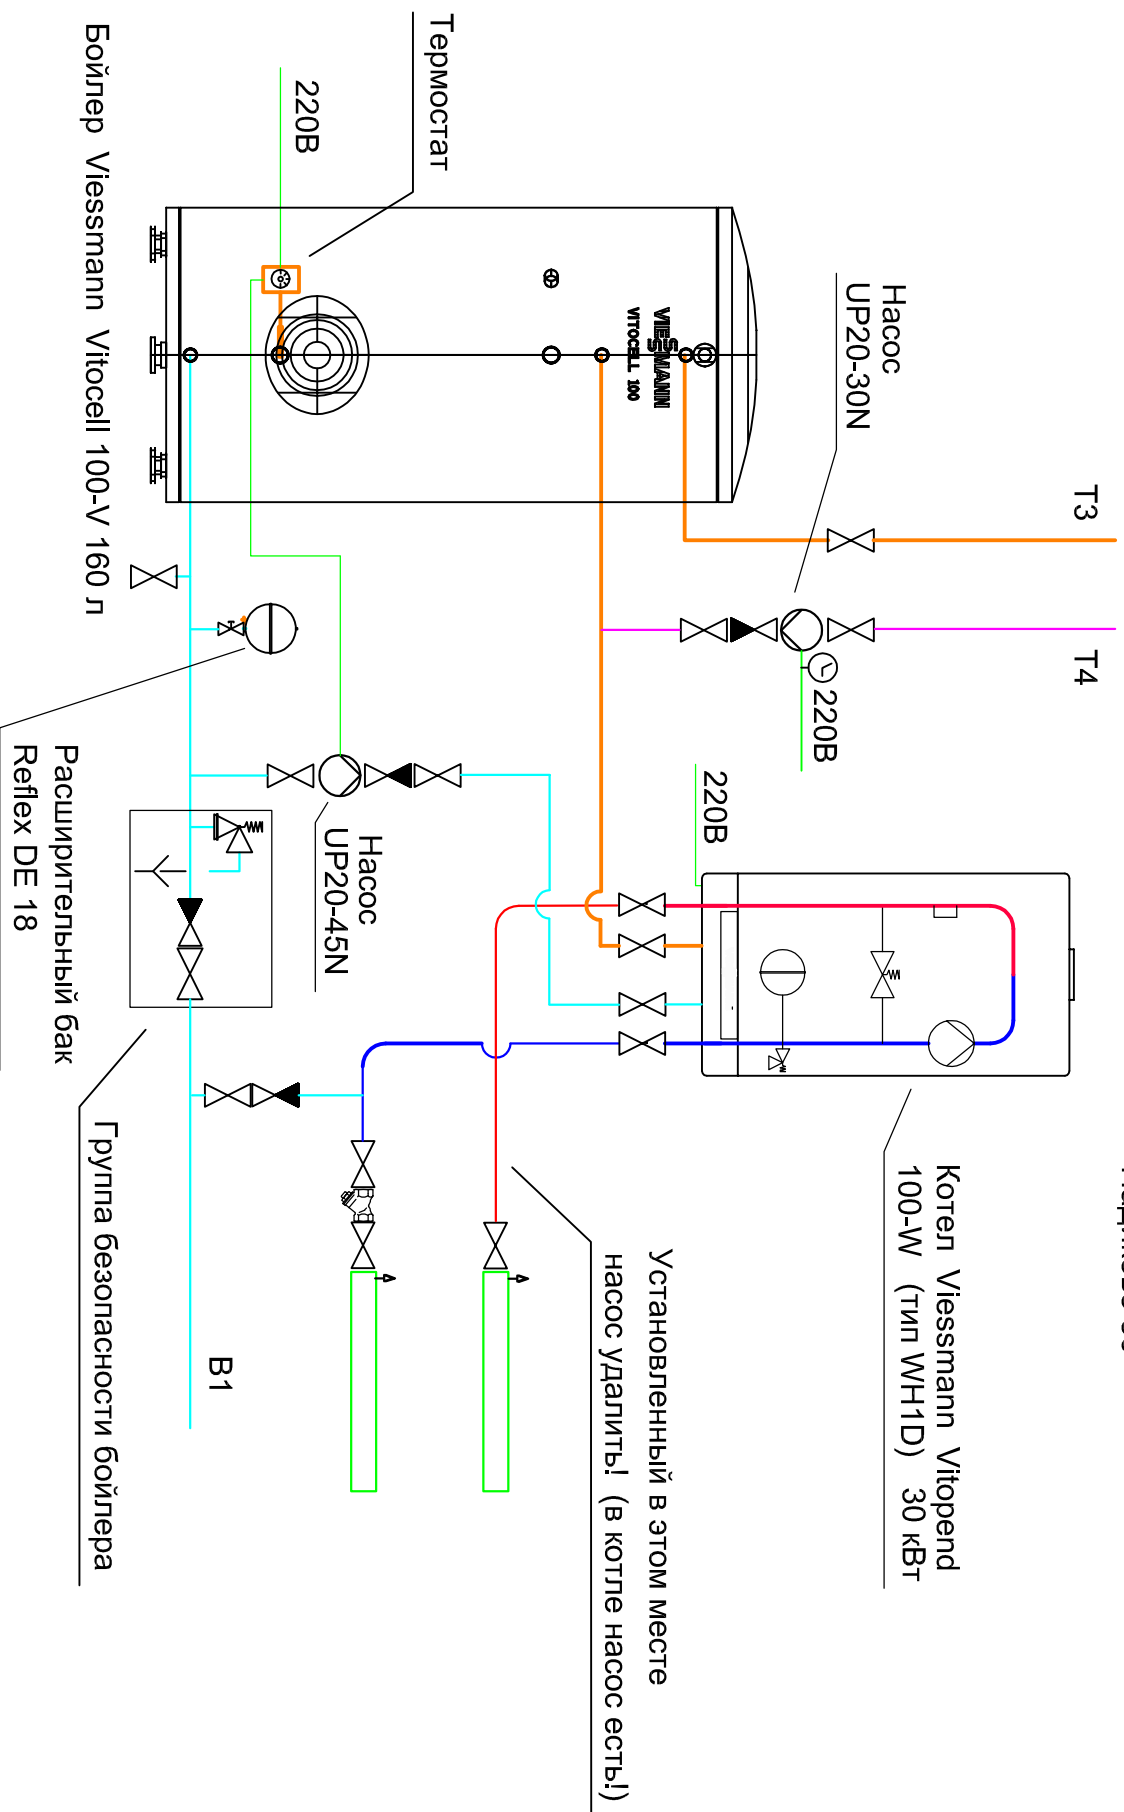

Падиково 30

T3

T4

Насос
UP20-30N

220В

220В

220В

Термостат

Boiler Viessmann Vitocell 100-V 160 л

Расширительный бак
Reflex DE 18

Насос
UP20-45N

Группа безопасности бойлера

B1

Котел Viessmann Vitorend
100-W (тип WH1D) 30 кВт

Установленный в этом месте
насос удалиты! (в котле насос есть!)