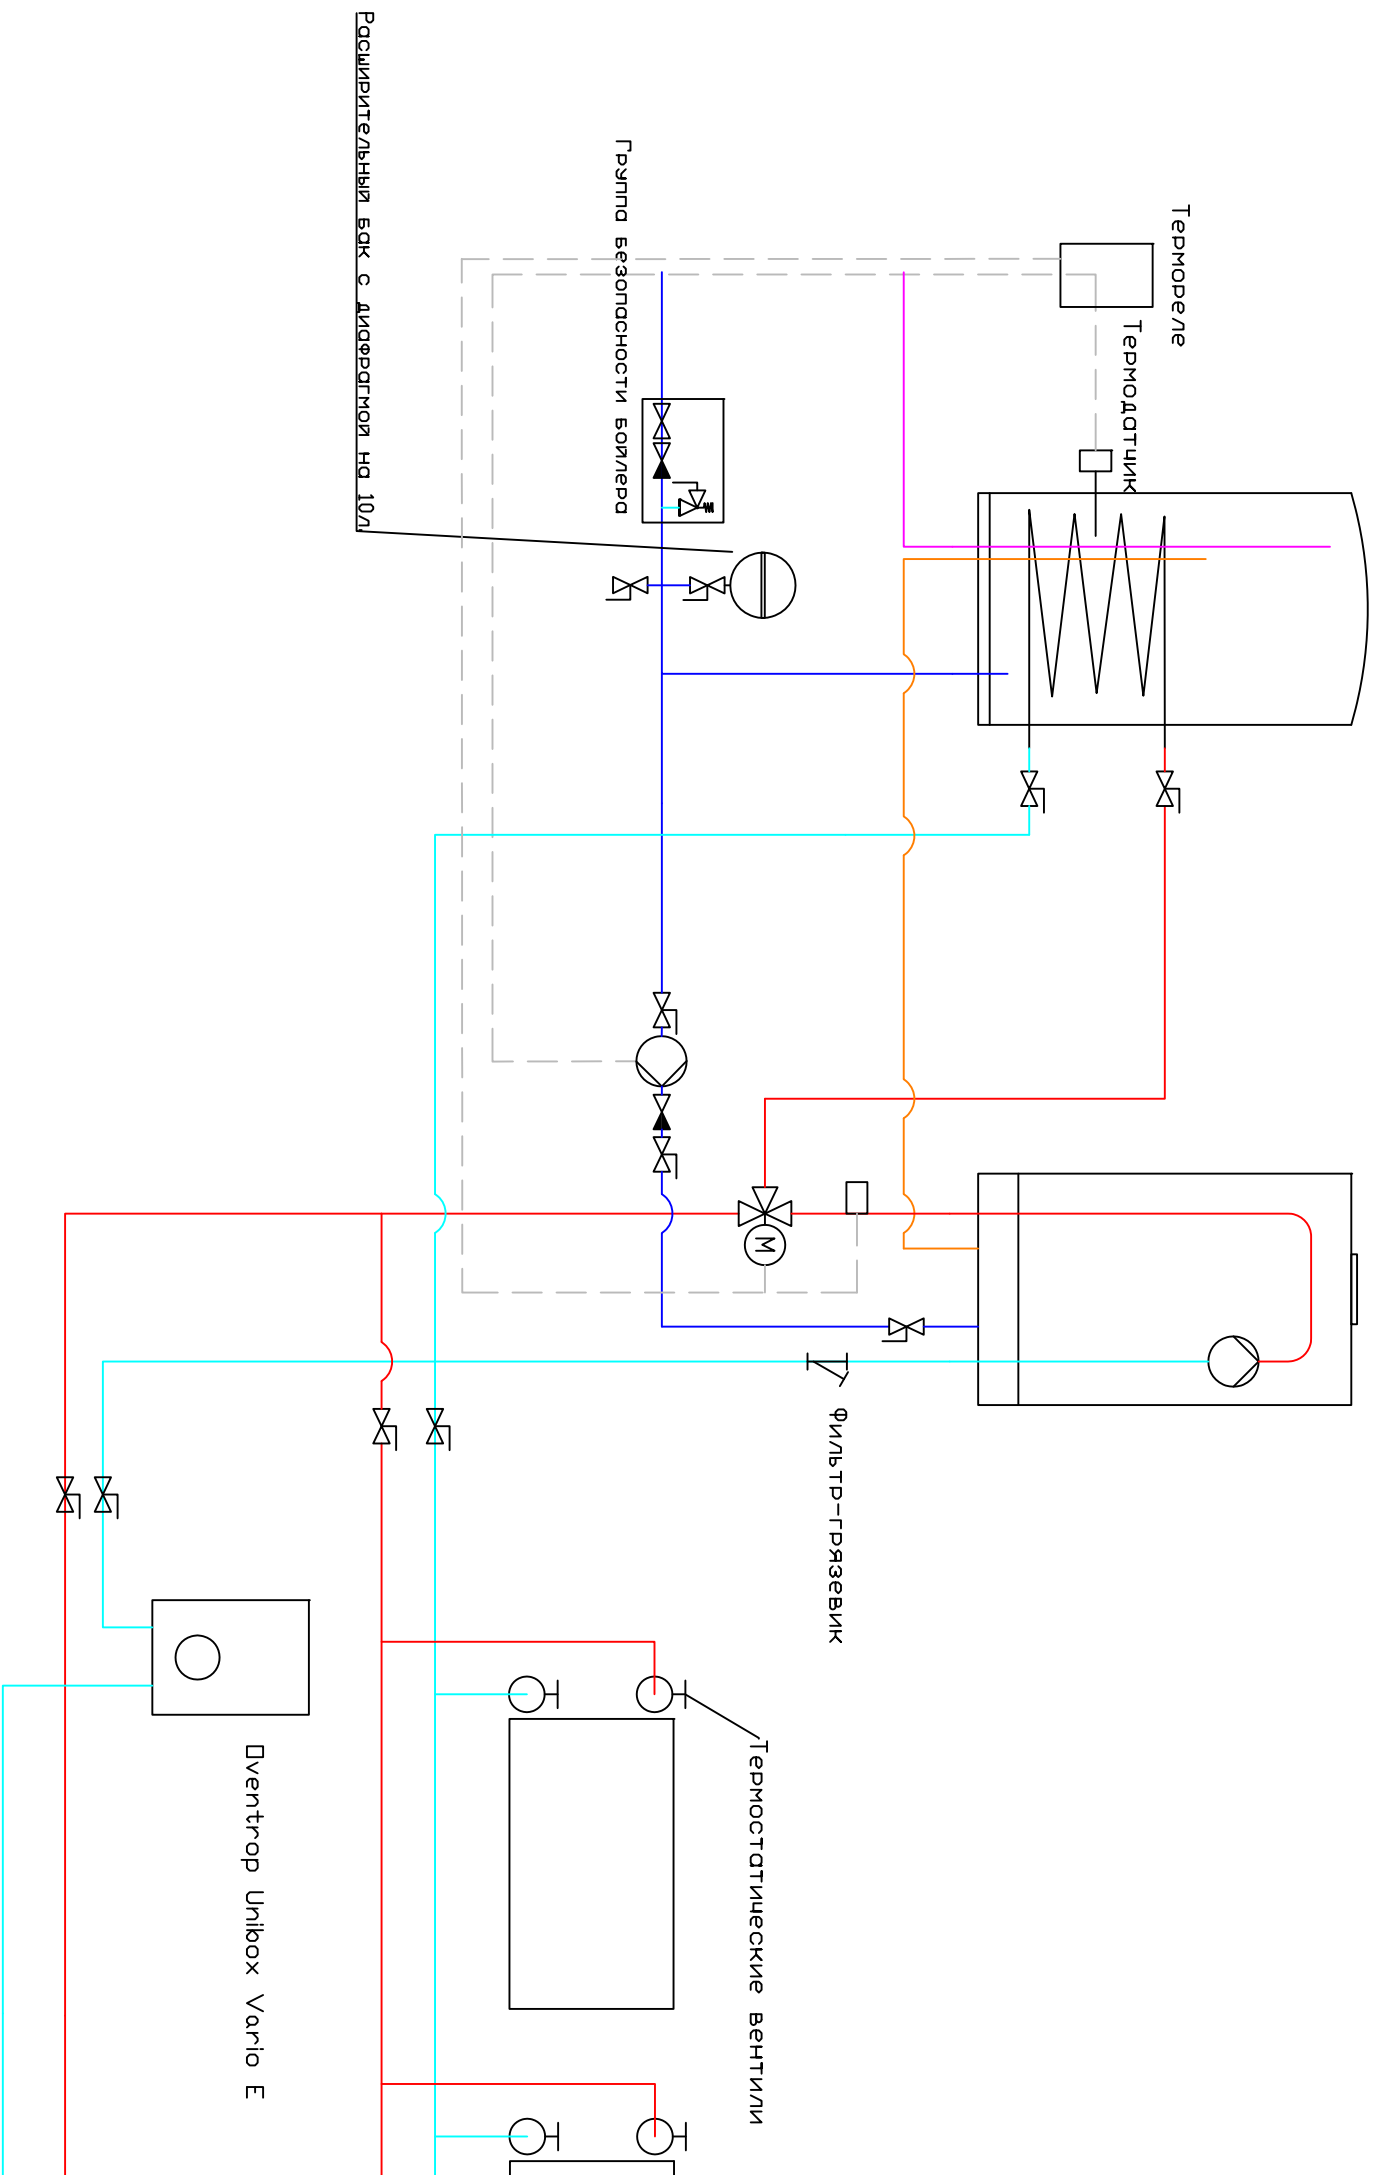

Бойлер косвенного нагрева 100л

Котел Viitorend 100-м WH1D 24 кВт

Расширительный бак с дивергентом на 10л